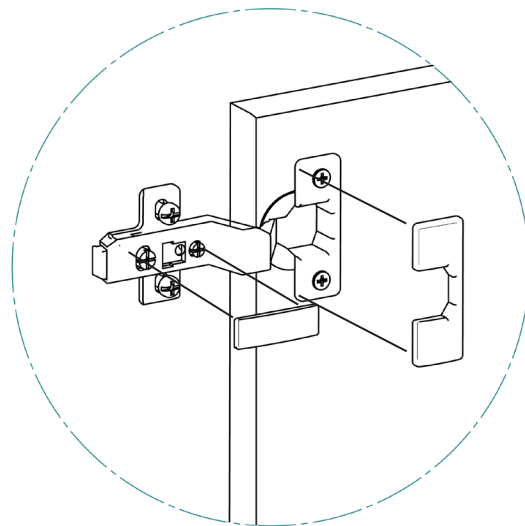

FURNITURE

ASSEMBLY INSTRUCTION

100 cm / 130 cm / 160 cm / 200 cm

BY AKVASTABIL

100-130 cm.	16	16	16	2	2	2	2	18	2	4	8
160-200cm.	16	16	20	4	3	3	2	30	3	6	8

100-130 cm.	4	0	4	4	4	2	2	4	2	11
160-200cm.	4	2	6	6	6	4	4	8	3	14

	A	B top/bottom	C	D	E
100-130 cm.	2	2	1	1	1
160-200cm.	2	2	1	1	1

	F	G	H	J	K
100-130 cm.	0	1	1	1	2
160-200cm.	1	1	1	2	3

A (left)

A (right)

B (top & bottom)

OBS!

160-200 cm

100-130 cm: 4 x
160-200 cm: 6 x

OBS!

4x60

"ADJUST 100%" !!!

"ADJUST"

OBS !!

AKVASTABIL