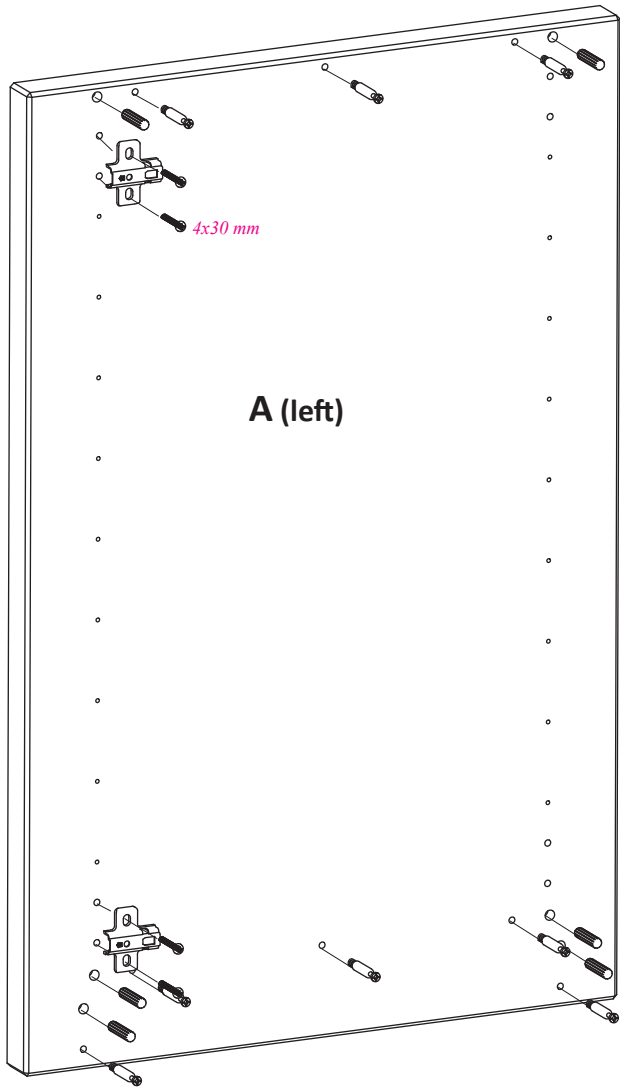

FURNITURE

ASSEMBLY INSTRUCTION

100 cm / 130 cm / 160 cm / 200 cm

BY AKVASTABIL

100-130 cm.	16	16	16	2	2	2	2	18	2	4	8
160-200cm.	16	16	20	4	3	3	2	30	3	6	8

100-130 cm.	4	0	4	4	4	2	2	4	2	11
160-200cm.	4	2	6	6	6	4	4	8	3	14

	A	B top/bottom	C	D	E
100-130 cm.	2	2	1	1	1
160-200cm.	2	2	1	1	1

	F	G	H	J	K
100-130 cm.	0	1	1	1	2
160-200cm.	1	1	1	2	3

A (left)

A (right)

B (top & bottom)

OBS!

160-200 cm

100-130 cm: 4 x
160-200 cm: 6 x

OBS!

4x60

"ADJUST 100%" !!!

"ADJUST"

OBS !!

AKVASTABIL