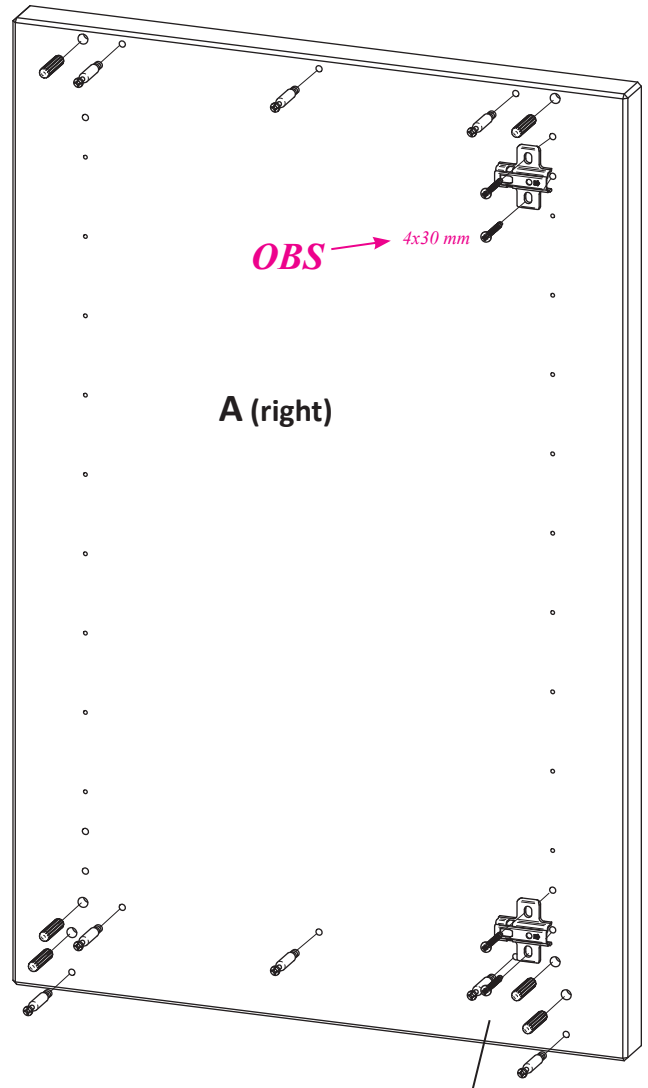

FURNITURE

ASSEMBLY INSTRUCTION

100 cm / 130 cm / 160 cm / 200 cm

BY AKVASTABIL

100-130 cm.	16	16	16	2	2	2	2	18	2	4	8
160-200cm.	16	16	20	4	3	3	2	30	3	6	8

100-130 cm.	4	0	4	4	4	2	2	4	2	11
160-200cm.	4	2	6	6	6	4	4	8	3	14

	A	B top/bottom	C	D	E
100-130 cm.	2	2	1	1	1
160-200cm.	2	2	1	1	1

	F	G	H	J	K
100-130 cm.	0	1	1	1	2
160-200cm.	1	1	1	2	3

A (left)

A (right)

B (top & bottom)

OBS!

160-200 cm

100-130 cm: 4 x
160-200 cm: 6 x

OBS!

4x60

"ADJUST 100%" !!!

"ADJUST"

OBS !!

AKVASTABIL