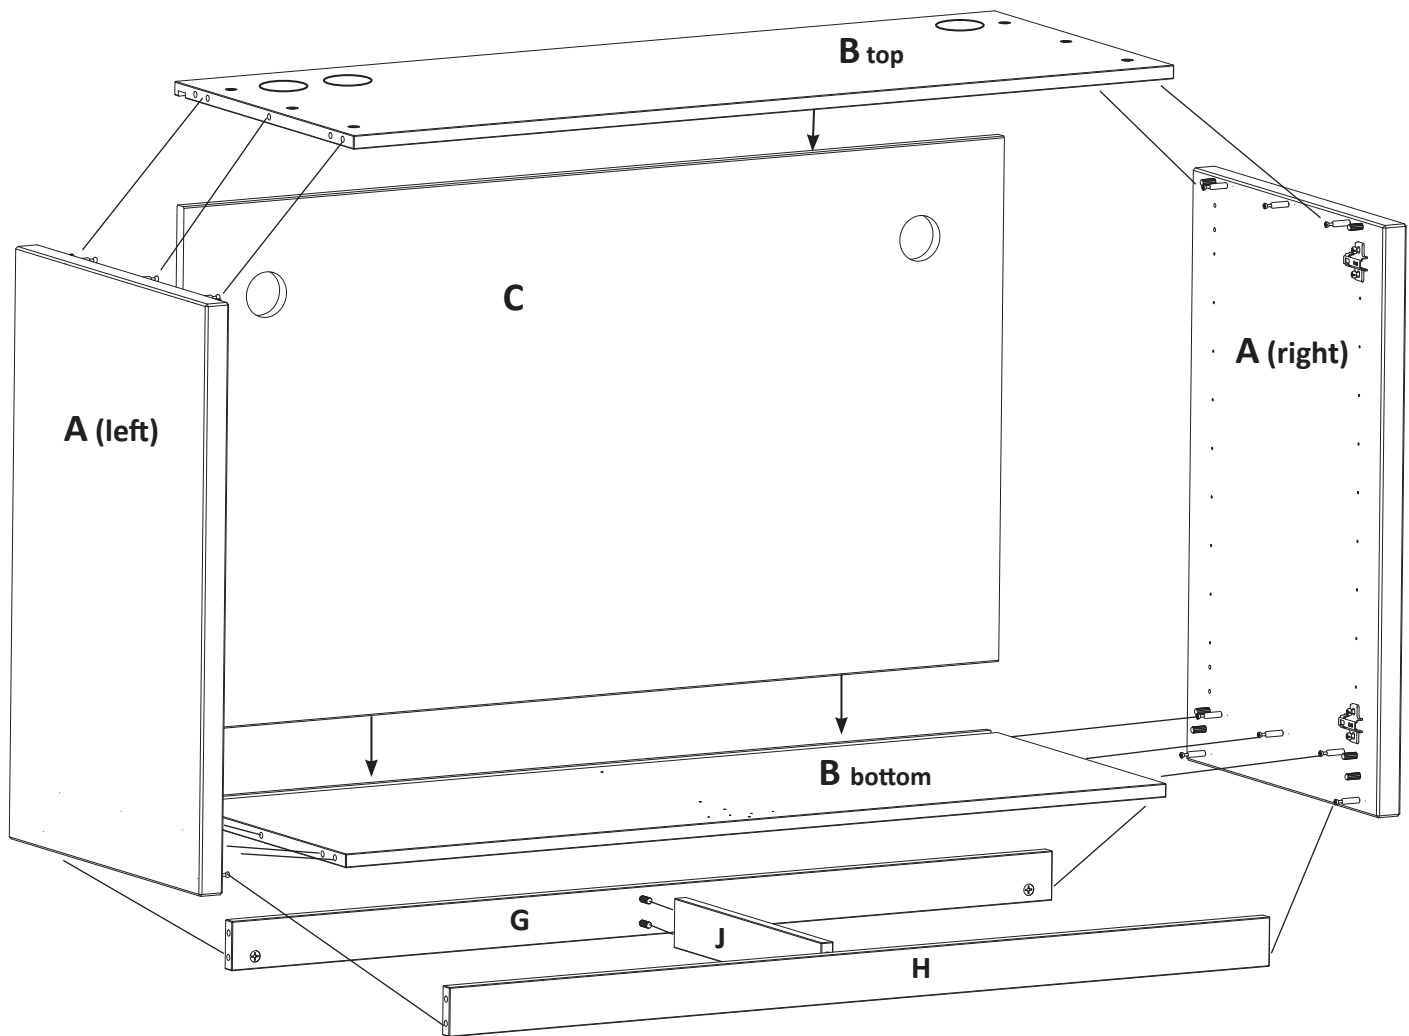

FURNITURE

ASSEMBLY INSTRUCTION

100 cm / 130 cm / 160 cm / 200 cm

BY AKVASTABIL

100-130 cm.	16	16	16	2	2	2	2	18	2	4	8
160-200cm.	16	16	20	4	3	3	2	30	3	6	8

100-130 cm.	4	0	4	4	4	2	2	4	2	11
160-200cm.	4	2	6	6	6	4	4	8	3	14

	A	B top/bottom	C	D	E
100-130 cm.	2	2	1	1	1
160-200cm.	2	2	1	1	1

	F	G	H	J	K
100-130 cm.	0	1	1	1	2
160-200cm.	1	1	1	2	3

A (left)

A (right)

B (top & bottom)

OBS!

160-200 cm

100-130 cm: 4 x
160-200 cm: 6 x