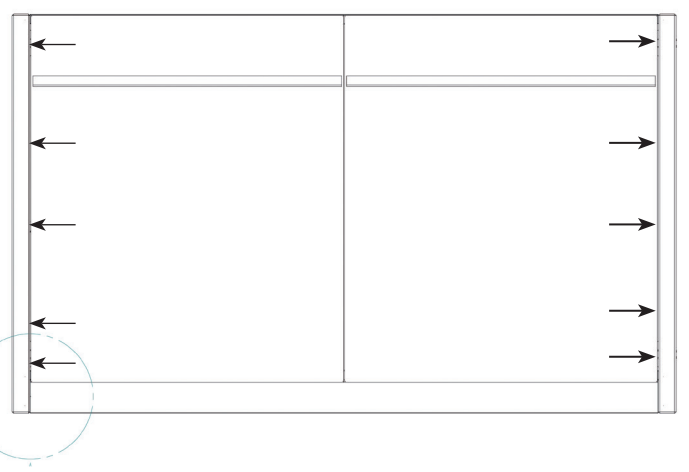

100-130 cm: 4 x
160-200 cm: 6 x

OBS!

4x60

"ADJUST 100%" !!!

"ADJUST"

OBS !!