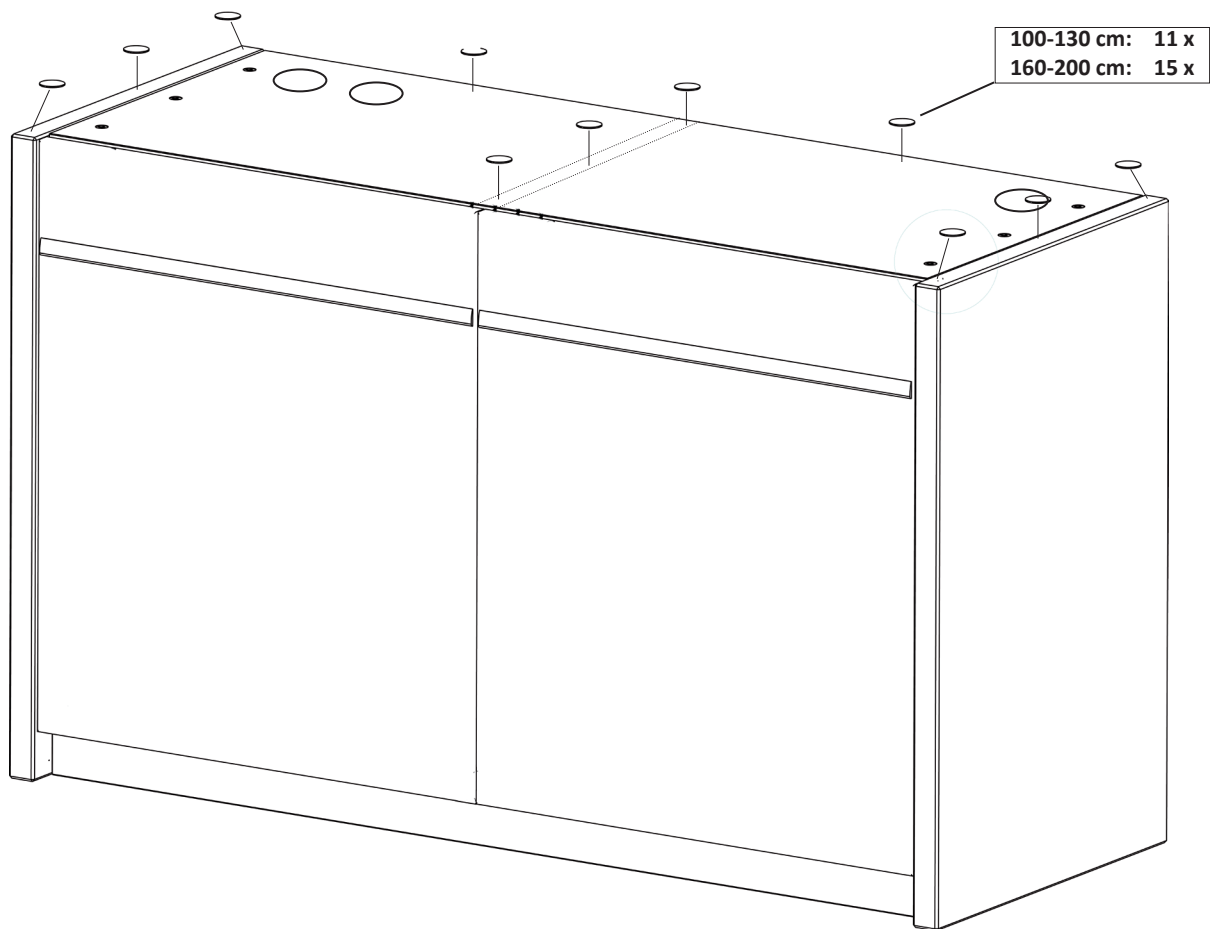

AKVASTABIL