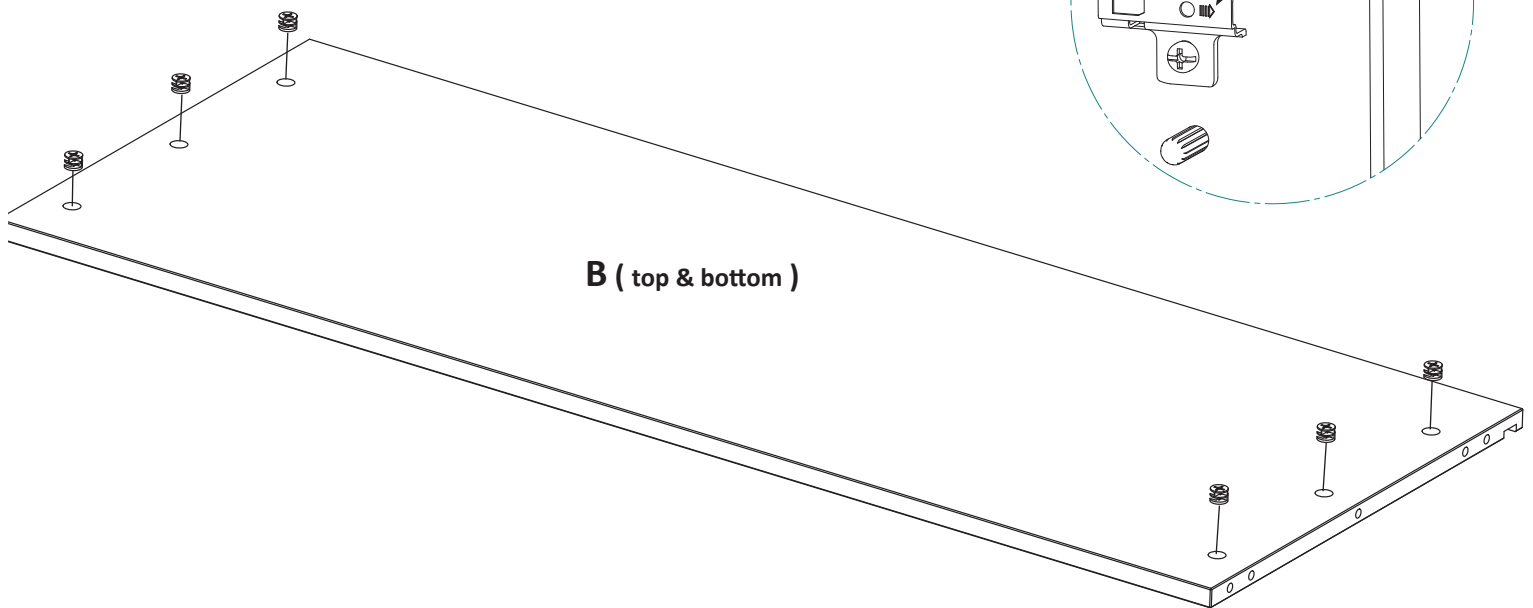

FURNITURE

ASSEMBLY INSTRUCTION

100 cm / 130 cm / 160 cm / 200 cm

BY AKVASTABIL

100-130 cm.	16	16	16	2	2	2	2	18	2	4	8
160-200cm.	16	16	20	4	3	3	2	30	3	6	8

100-130 cm.	4	0	4	4	4	2	2	4	2	11
160-200cm.	4	2	6	6	6	4	4	8	3	14

	A	B top/bottom	C	D	E
100-130 cm.	2	2	1	1	1
160-200cm.	2	2	1	1	1

	F	G	H	J	K
100-130 cm.	0	1	1	1	2
160-200cm.	1	1	1	2	3

A (left)

A (right)

B (top & bottom)

OBS!

160-200 cm

100-130 cm: 4 x
160-200 cm: 6 x

OBS!

4x60

"ADJUST 100%" !!!

"ADJUST"

OBS !!

AKVASTABIL