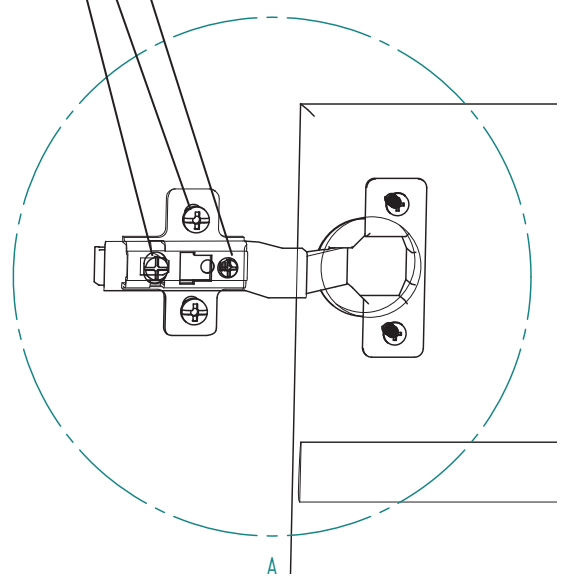

FURNITURE

ASSEMBLY INSTRUCTION

100 cm / 130 cm / 160 cm / 200 cm

BY AKVASTABIL

100-130 cm.	16	16	16	2	2	2	2	18	2	4	8
160-200cm.	16	16	20	4	3	3	2	30	3	6	8

100-130 cm.	4	0	4	4	4	2	2	4	2	11
160-200cm.	4	2	6	6	6	4	4	8	3	14

	A	B top/bottom	C	D	E
100-130 cm.	2	2	1	1	1
160-200cm.	2	2	1	1	1

	F	G	H	J	K
100-130 cm.	0	1	1	1	2
160-200cm.	1	1	1	2	3

A (left)

A (right)

B (top & bottom)

OBS!

160-200 cm

100-130 cm: 4 x
160-200 cm: 6 x

OBS!

4x60

"ADJUST 100%" !!!

"ADJUST"

OBS !!

AKVASTABIL