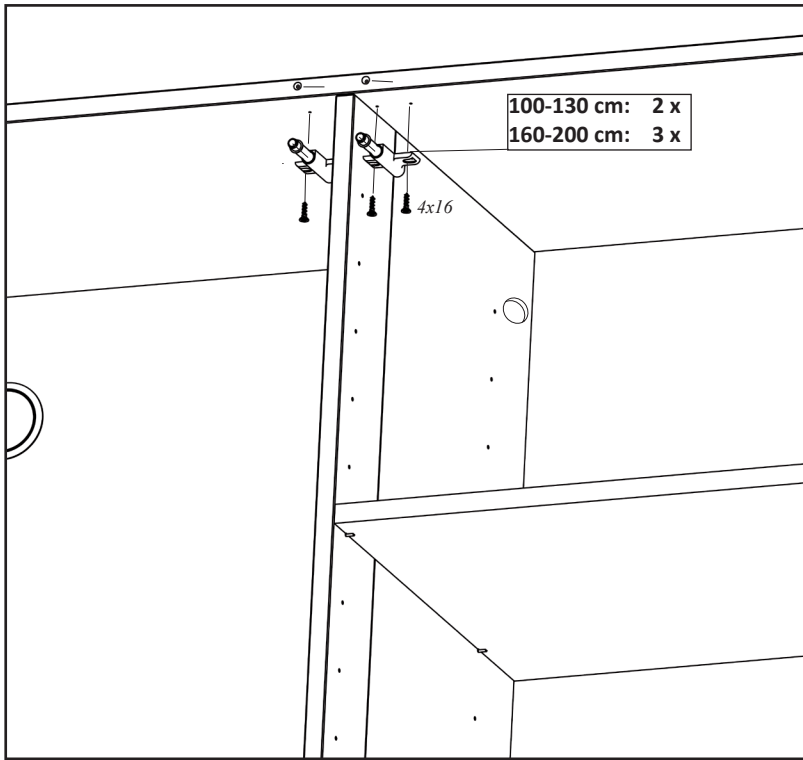

FURNITURE

ASSEMBLY INSTRUCTION

100 cm / 130 cm / 160 cm / 200 cm

BY AKVASTABIL

100-130 cm.	16	16	16	2	2	2	2	18	2	4	8
160-200cm.	16	16	20	4	3	3	2	30	3	6	8

100-130 cm.	4	0	4	4	4	2	2	4	2	11
160-200cm.	4	2	6	6	6	4	4	8	3	14

	A	B top/bottom	C	D	E
100-130 cm.	2	2	1	1	1
160-200cm.	2	2	1	1	1

	F	G	H	J	K
100-130 cm.	0	1	1	1	2
160-200cm.	1	1	1	2	3

A (left)

A (right)

B (top & bottom)

OBS!

160-200 cm

100-130 cm: 4 x
160-200 cm: 6 x