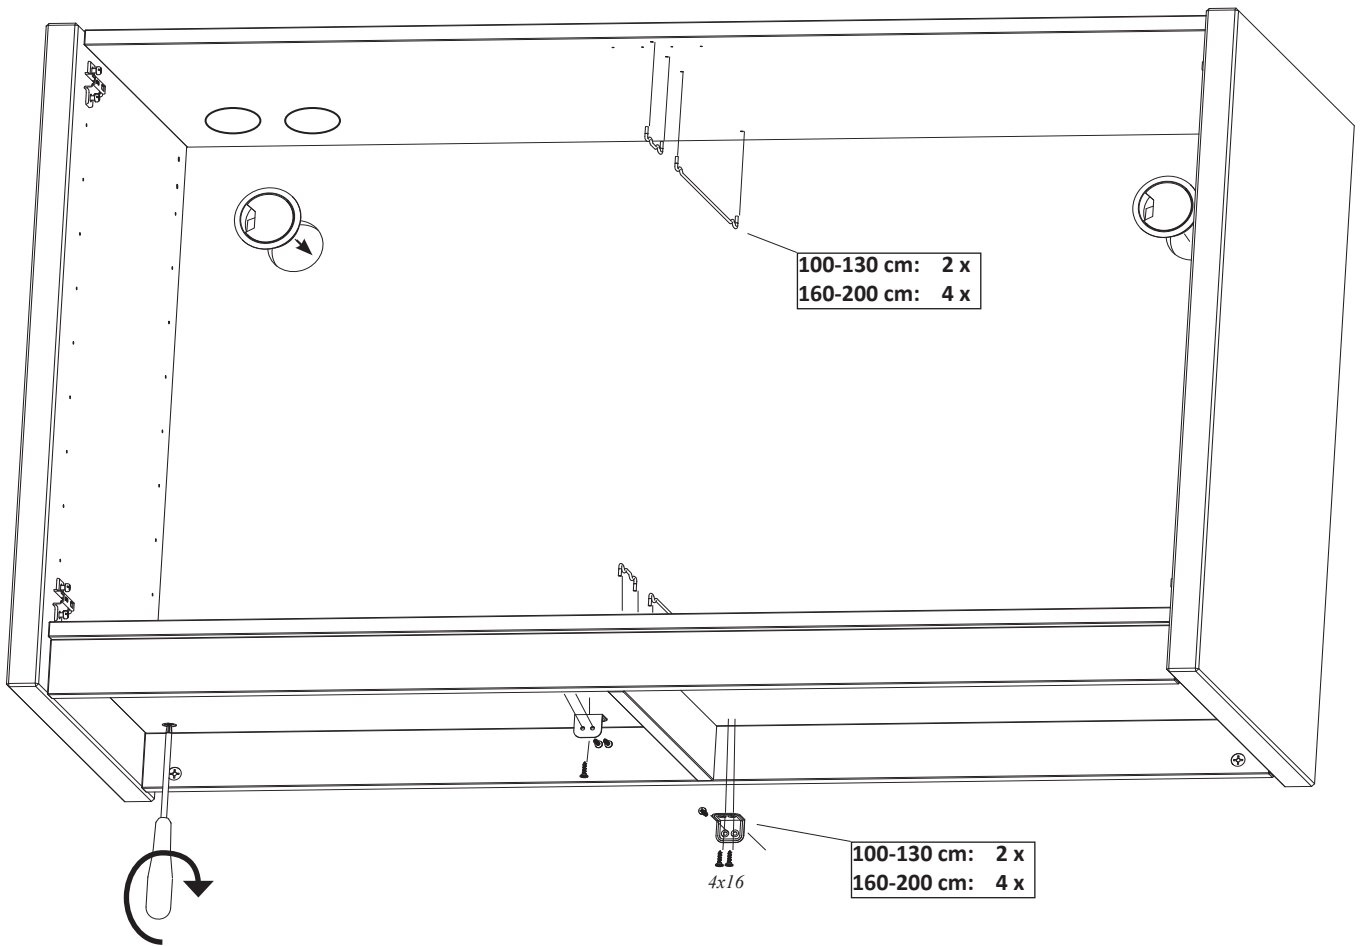

FURNITURE

ASSEMBLY INSTRUCTION

100 cm / 130 cm / 160 cm / 200 cm

BY AKVASTABIL

100-130 cm.	16	16	16	2	2	2	2	18	2	4	8
160-200cm.	16	16	20	4	3	3	2	30	3	6	8

100-130 cm.	4	0	4	4	4	2	2	4	2	11
160-200cm.	4	2	6	6	6	4	4	8	3	14

	A	B top/bottom	C	D	E
100-130 cm.	2	2	1	1	1
160-200cm.	2	2	1	1	1

	F	G	H	J	K
100-130 cm.	0	1	1	1	2
160-200cm.	1	1	1	2	3

A (left)

A (right)

B (top & bottom)

OBS!

160-200 cm

100-130 cm: 4 x
160-200 cm: 6 x

OBS!

4x60

"ADJUST 100%" !!!

"ADJUST"

OBS !!

AKVASTABIL