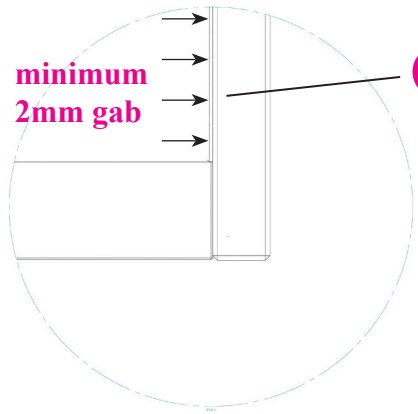

FURNITURE

ASSEMBLY INSTRUCTION

100 cm / 130 cm / 160 cm / 200 cm

BY AKVASTABIL

100-130 cm.	16	16	16	2	2	2	2	18	2	4	8
160-200cm.	16	16	20	4	3	3	2	30	3	6	8

100-130 cm.	4	0	4	4	4	2	2	4	2	11
160-200cm.	4	2	6	6	6	4	4	8	3	14

	A	B top/bottom	C	D	E
100-130 cm.	2	2	1	1	1
160-200cm.	2	2	1	1	1

	F	G	H	J	K
100-130 cm.	0	1	1	1	2
160-200cm.	1	1	1	2	3

A (left)

A (right)

B (top & bottom)

OBS!

160-200 cm

100-130 cm: 4 x
160-200 cm: 6 x

OBS!

4x60

"ADJUST 100%" !!!

"ADJUST"

OBS !!

AKVASTABIL