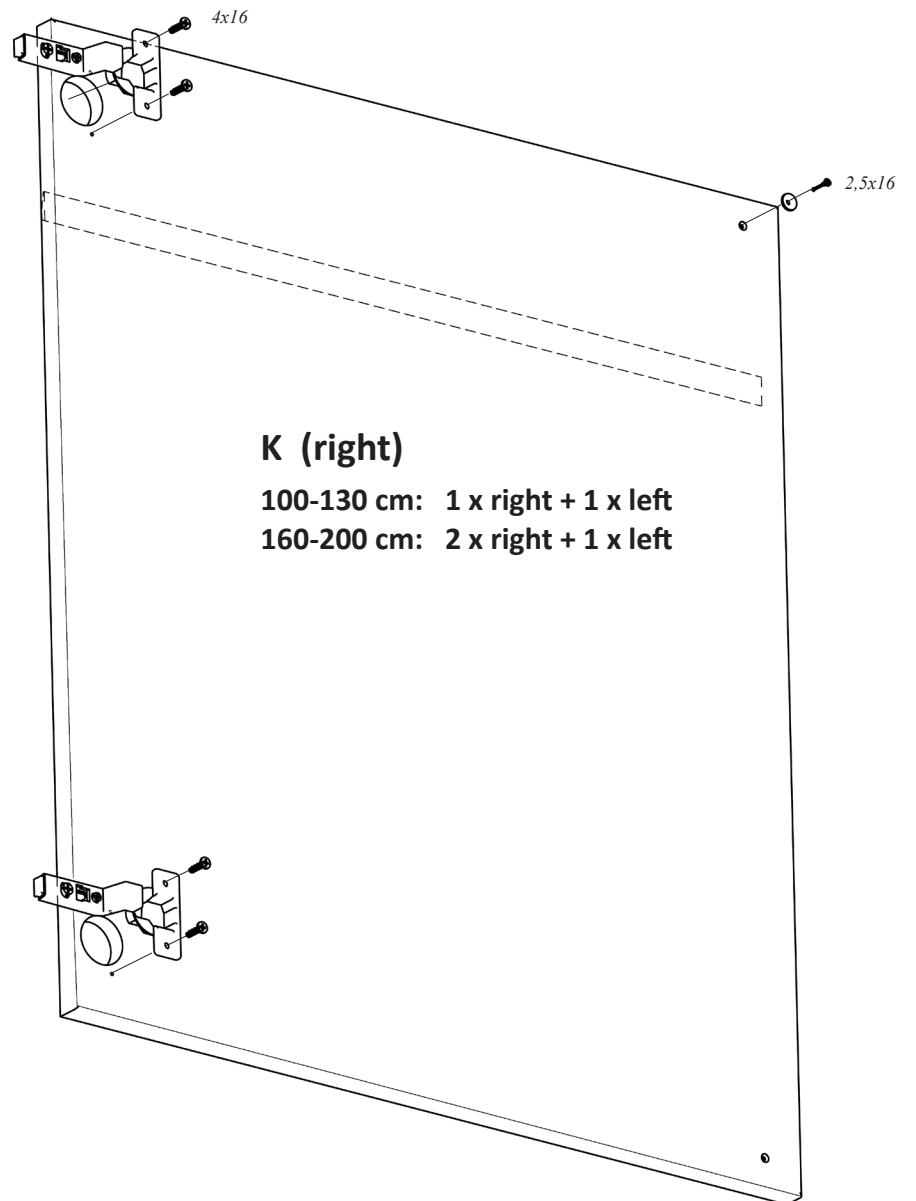

FURNITURE

ASSEMBLY INSTRUCTION

100 cm / 130 cm / 160 cm / 200 cm

BY AKVASTABIL

100-130 cm.	16	16	16	2	2	2	2	18	2	4	8
160-200cm.	16	16	20	4	3	3	2	30	3	6	8

100-130 cm.	4	0	4	4	4	2	2	4	2	11
160-200cm.	4	2	6	6	6	4	4	8	3	14

	A	B top/bottom	C	D	E
100-130 cm.	2	2	1	1	1
160-200cm.	2	2	1	1	1

	F	G	H	J	K
100-130 cm.	0	1	1	1	2
160-200cm.	1	1	1	2	3

A (left)

A (right)

B (top & bottom)

OBS!

160-200 cm

100-130 cm: 4 x
160-200 cm: 6 x