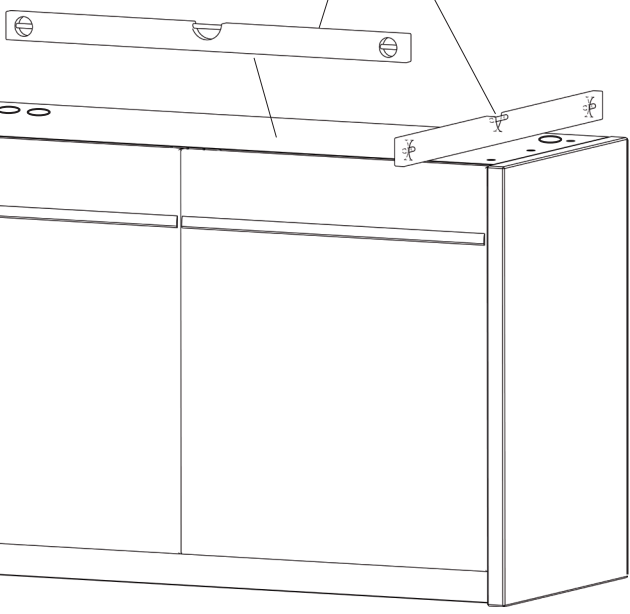

100-130 cm: 4 x
160-200 cm: 6 x

OBS!

4x60

"ADJUST 100%" !!!

"ADJUST"

OBS !!