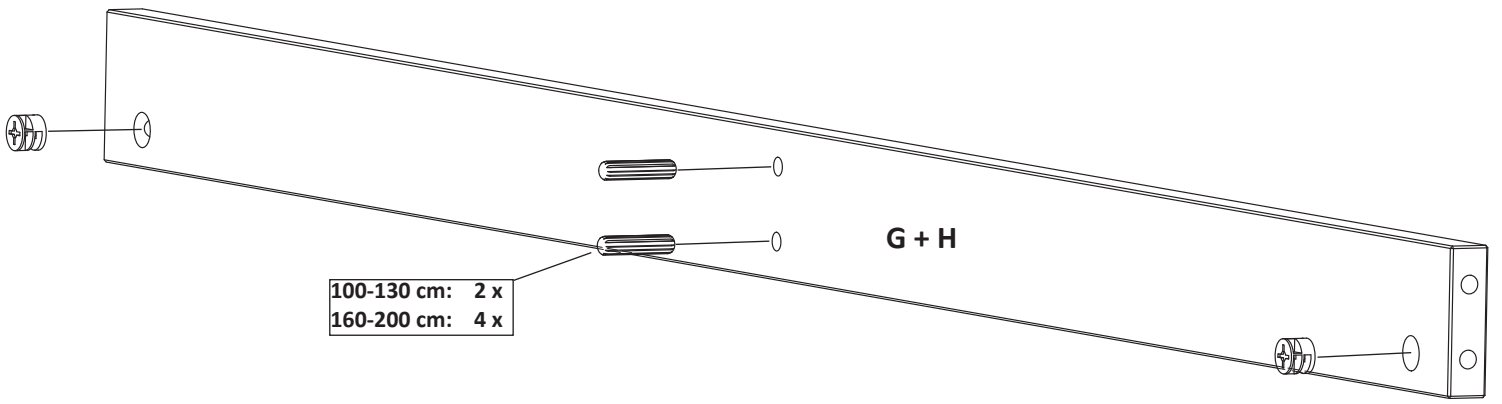

FURNITURE

ASSEMBLY INSTRUCTION

100 cm / 130 cm / 160 cm / 200 cm

BY AKVASTABIL

100-130 cm.	16	16	16	2	2	2	2	18	2	4	8
160-200cm.	16	16	20	4	3	3	2	30	3	6	8

100-130 cm.	4	0	4	4	4	2	2	4	2	11
160-200cm.	4	2	6	6	6	4	4	8	3	14

	A	B top/bottom	C	D	E
100-130 cm.	2	2	1	1	1
160-200cm.	2	2	1	1	1

	F	G	H	J	K
100-130 cm.	0	1	1	1	2
160-200cm.	1	1	1	2	3

A (left)

A (right)

B (top & bottom)

OBS!

160-200 cm

100-130 cm: 4 x
160-200 cm: 6 x